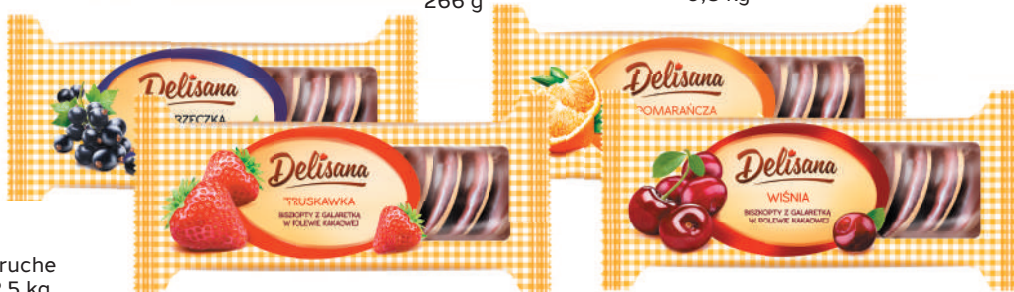

Domowe kruche maślane 2,5 kg

Delisana Jaffa asortyment 30 x 135 g