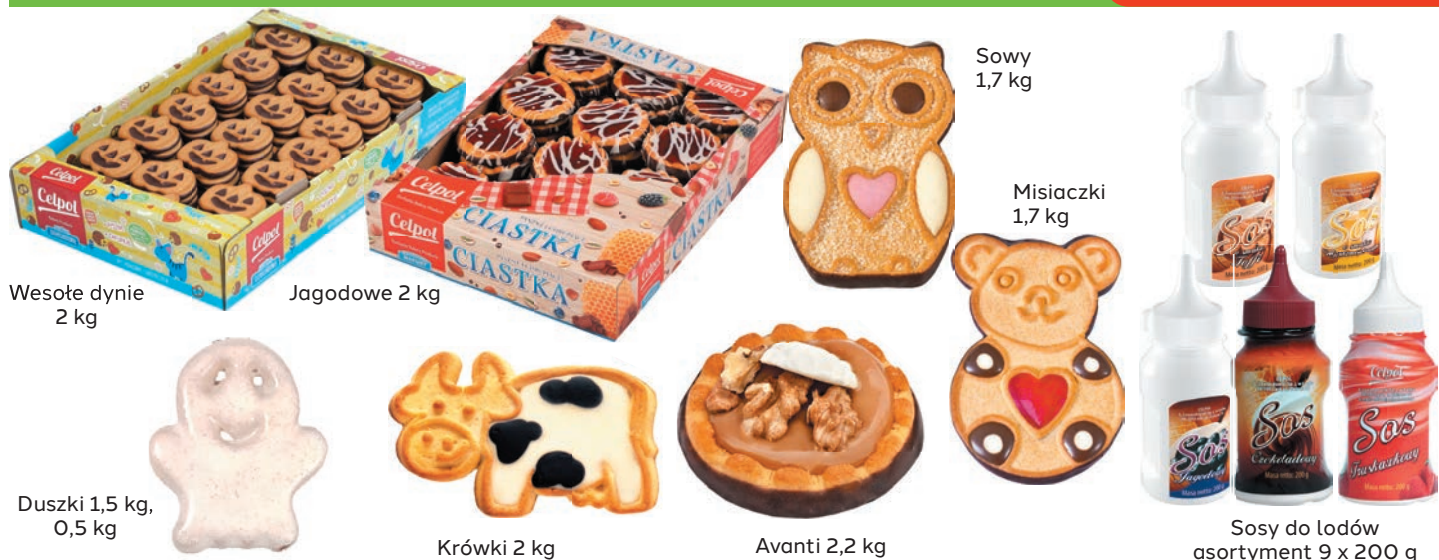

Trufla Biała 3 kg

Mieszanka deserów 3 kg

Caramelli 3 kg

Brownie 3 kg

Pop Corn Chocolate 3 kg

NOWOŚĆ!

Rabaty podane przy produktach są rabatami **DODATKOWYMI**. Podane ceny są cenami **NETTO** i obowiązują do wyczerpania zapasów.

## CELPOL

WSZYSTKO -3%

Wesołe dynie  
2 kg

Jagodowe 2 kg

Sowy  
1,7 kg

Misiaczki  
1,7 kg

Duszki 1,5 kg,  
0,5 kg

Krówki 2 kg