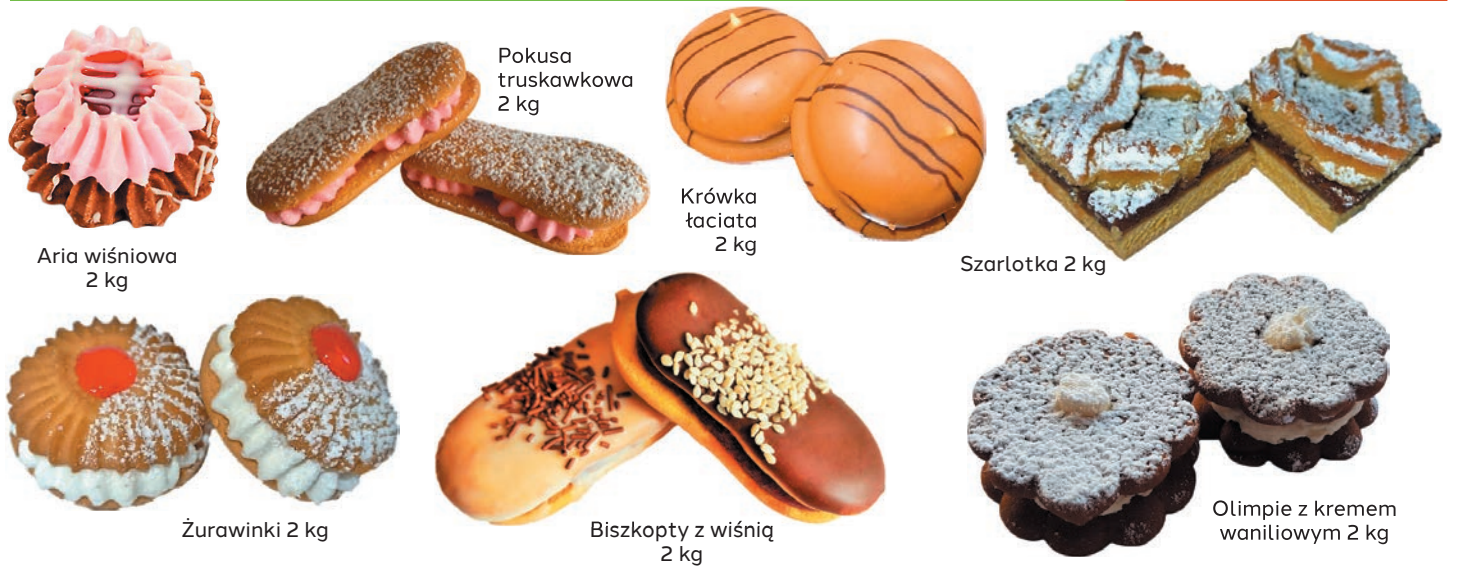

Wazanka 3 kg

Bajkowe dekorowane 2 kg

Rozeta duo 2 kg

Rozeta 2 kg

Wazanka dekorowana 3 kg

**KRAKOWIAK**

**WSZYSTKO -4%**

Pokusa truskawkowa 2 kg

Krówka łąciata 2 kg

Aria wiśniowa 2 kg

Szarlotka 2 kg

Żurawinki 2 kg

Biskopci z wiśnią 2 kg

Olimpię z kremem waniliowym 2 kg

**CUKRY NYSKIE**

**WSZYSTKO -5%**