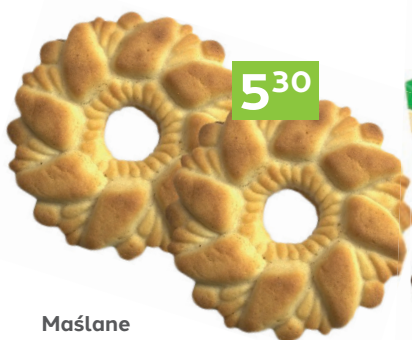

**Kanoldy**  
mleczne | 2,5 kg

**Galaretka Tęczowa**  
1,8 kg

**BAHLESEN**

**Krakuski**  
Deserowe  
24 x 150 g

**Krakuski**  
Maślane  
24 x 150 g

**Kawa inka** | 32 x 150 g

**Krakuski**  
Duelki  
24 x 155 g

**Krakuski**  
Florianki  
24 x 143 g

**Krakuski**  
Serduszka  
24 x 143 g

**Hit**  
30 x 220 g,  
asortyment

Rabaty podane przy produktach są rabatami **DODATKOWYMI**. Podane ceny są cenami **NETTO**.

**CUKRY NYSKIE**

Chrupy kakaowe, śmietankowe, cytrynowe | 2,5 kg

Maślane  
650 g

5<sup>30</sup>

Hawajki | 2,3 kg

-7%

Herbatniki  
deserowe z cukrem  
950 g

6<sup>50</sup>

**HIT  
CENOWY**

Markizy orzechowe | 2,9 kg

11<sup>38</sup>

Markizy mleczne | 2,7 kg

11<sup>38</sup>

Markizy czarno-białe | 2,5 kg

11<sup>38</sup>

**RABAT 5%**

**TAGO**