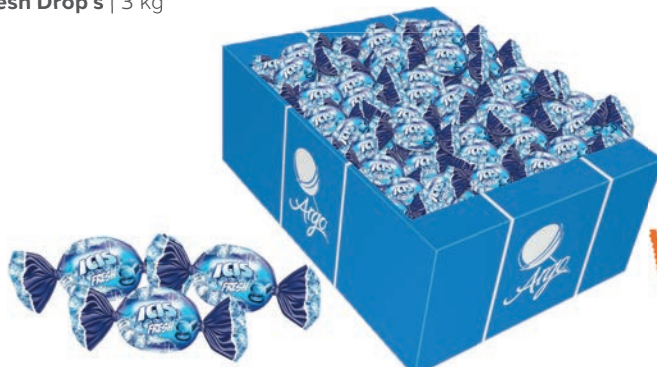

**RABAT 5%**

**ARGO**

**Karmelki Nadziewane  
Fresh Drop's** | 3 kg

**Lizak Serce  
Lolli Bajka**  
16 x 100 szt., 7 g

**Gum Pop  
Extra Sour**  
4 x 100 szt.,  
18g

**Karmelki Nadziewane  
Yogo Fruit** | 4x1 kg

**Karmelki Nadziewane  
Ice Fresh** | 3 kg

**Karmelki Nadziewane  
Lemonade Drop's** | 2,5 kg

**RABAT 3%**

**CELPOL**

**Cwaniaki**  
1,5 kg

**WZ śmietankowo  
-truskawkowe** | 2 kg

**Pyszne języczki**  
2,5 kg